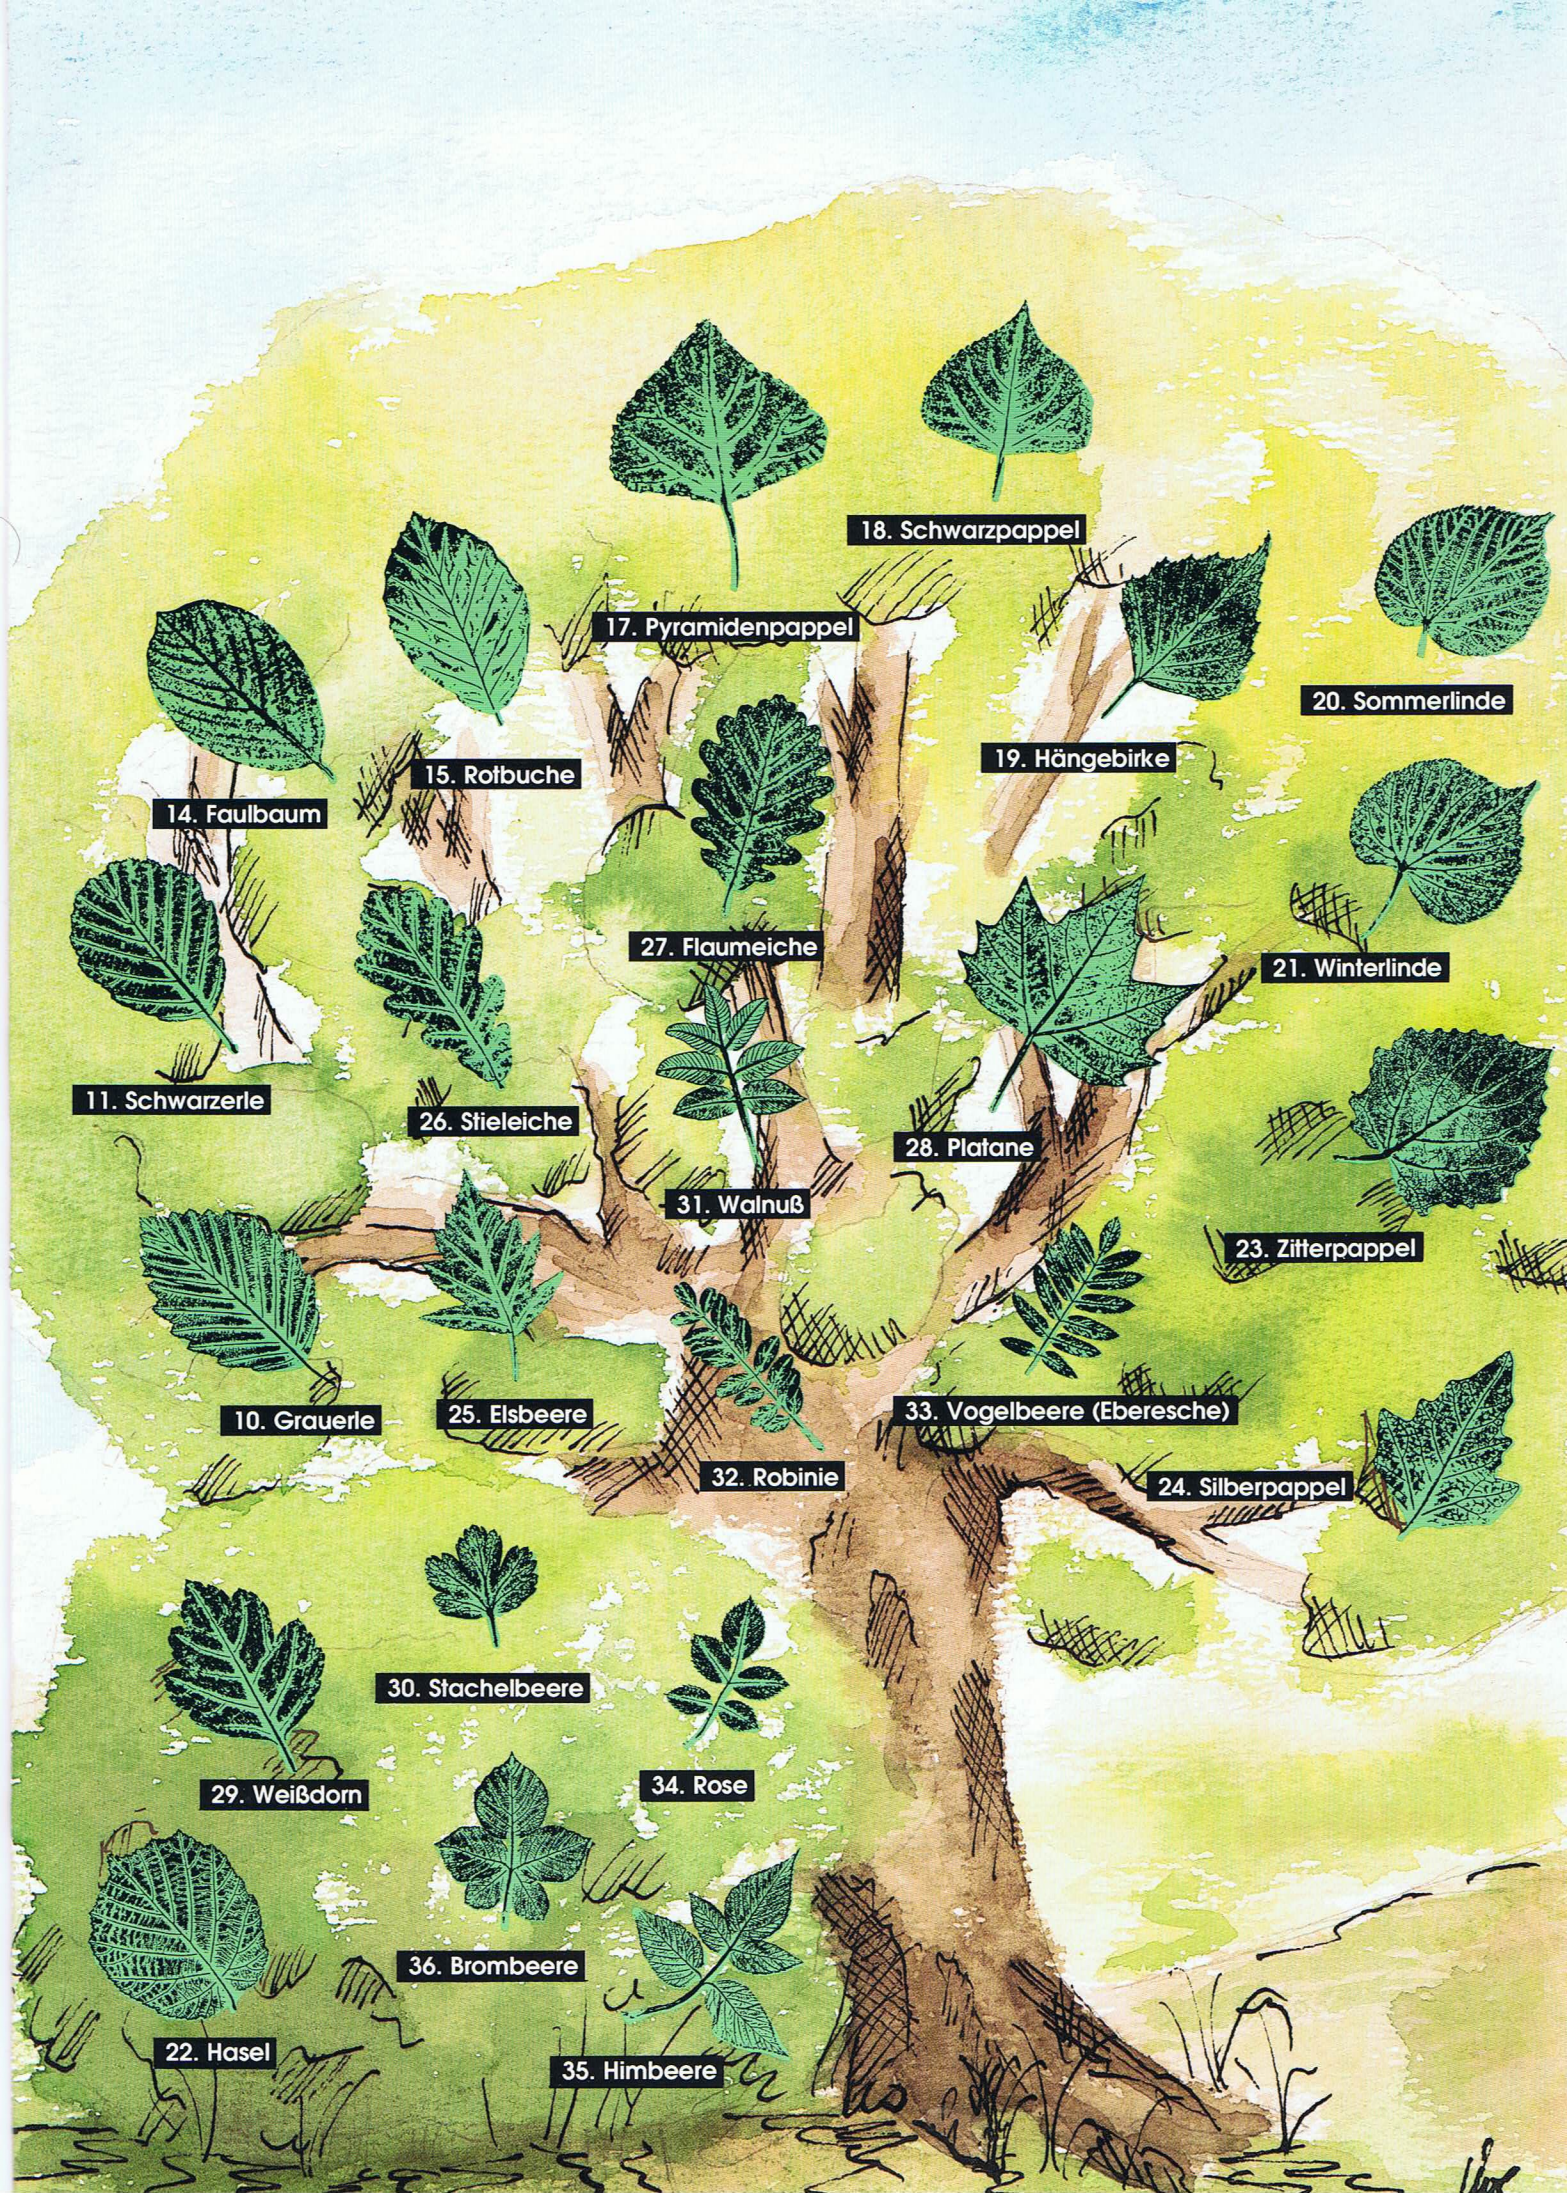

Merdinger Bestimmungsschlüssel "Heimische Laubgehölze"

Entwickelt an der Grundschule Merdingen von Ulrich Schäfer und Annette Meiser

Förderkreis

"Aktion Lebensraum" e.V.

5. Hainbuche

6. Vogelkirsche

7. Silberweide

4. Flatterulme

8. Edelkastanie

3. Traubenkirsche

9. Mehlbeere

12. Berberitze

13. Schlehe

2. Ohrweide

1. Salweide

16. Sanddorn

18. Schwarzpappel

17. Pyramidenpappel

20. Sommerlinde

15. Roibuche

19. Hängebirke

14. Faulbaum

27. Flaumeiche

21. Winterlinde

11. Schwarzerle

26. Stieleiche

28. Platane

23. Zitterpappel

31. Walnuß

10. Grauerle

25. Elsbeere